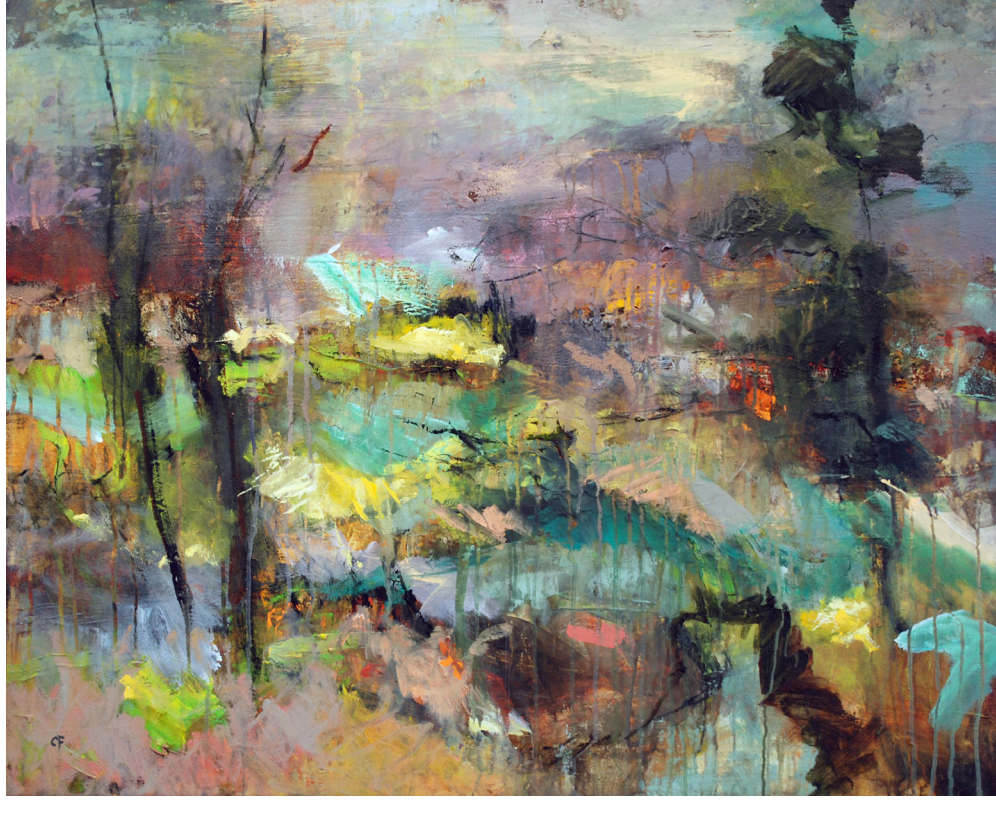

Nye malerier

"Land" 2013
80 x 100 cm
Akryl på lærred
(Belle Art Gallery)

Carsten har netop givet sine gallerier - *Galleri NB, Viborg & Belle Art Gallery v/ Vejle* - mulighed for at vise de nyeste LAND malerier, som er skabt siden sidste nyhedsbrev blev udsendt.